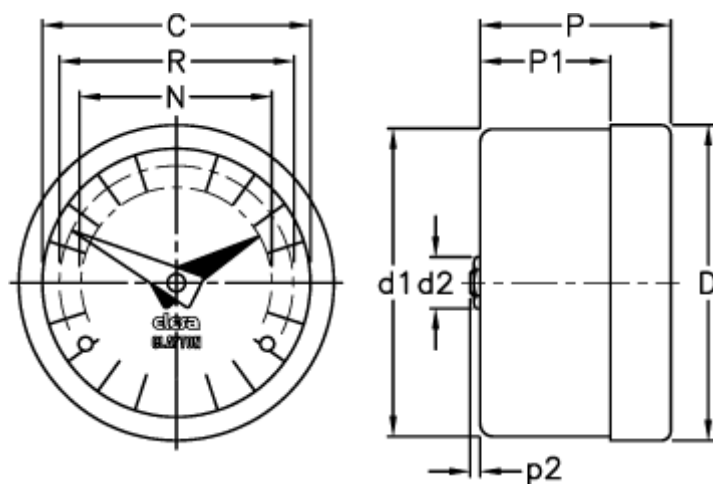

Varenummer: 2307020081  
Beskrivelse: E+G Indikator  
GA01-0010-D

## Mål

C = 42

R = 37

D = 49.6

D1 = 48.3

d2 = 8

N = 30

P = 30

P1 = 20.5

p2 = 1.6